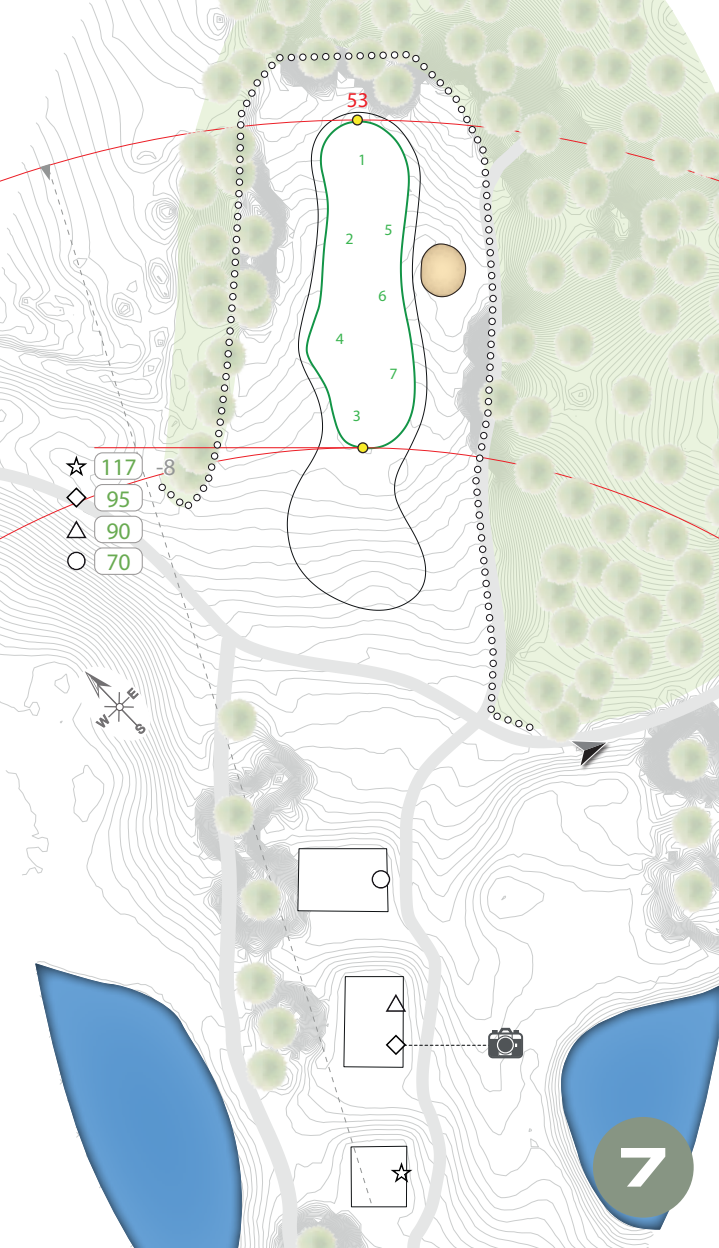

A set of navigation icons including a camera, a map, a camera, and a star.

500 476 442 420

Par
5

6

30
25
20
15
10
5
0

31

★199	236	248
◇176	212	225
△141	176	189
○119	155	167

L

R

Par
3

144

122

117

97

7

Left Edge
of Green