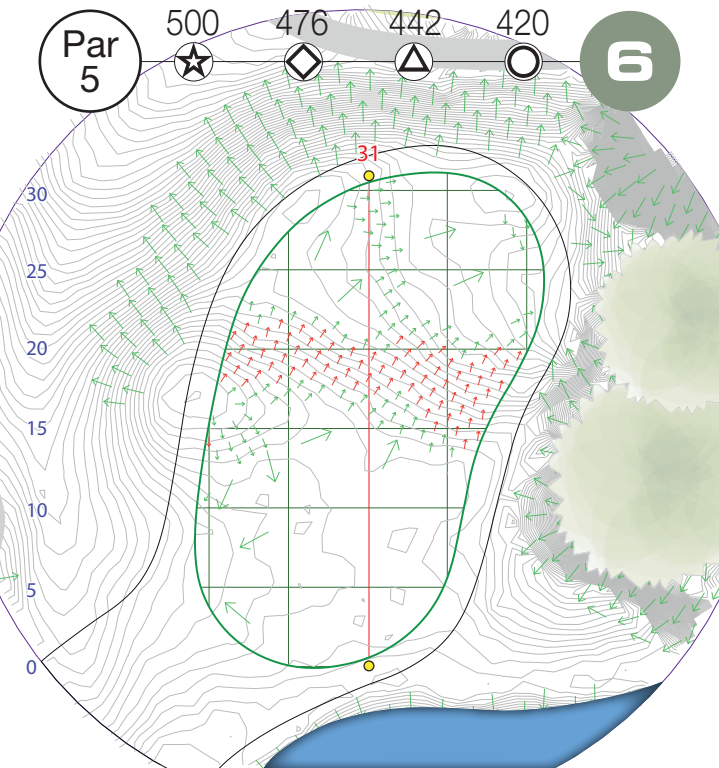

- ☆ 261
- ◇ 245
- △ 210
- 200
- ☆ 220
- ◇ 204
- △ 166
- 156

Elevation to 250
from ☆ = +22

- 245 --- Thick Rough
- 180 ☆
- 164 ◇
- 128 △
- 118 ○

- ★ 244
- ◇ 219
- △ 186
- 164

L

R

Elevation to 250
from ☆ = -5

A set of navigation icons including a camera, a map, a camera, and a star.

500 476 442 420

Par
5

6

30
25
20
15
10
5
0

31

★199	236	248
◇176	212	225
△141	176	189
○119	155	167

L