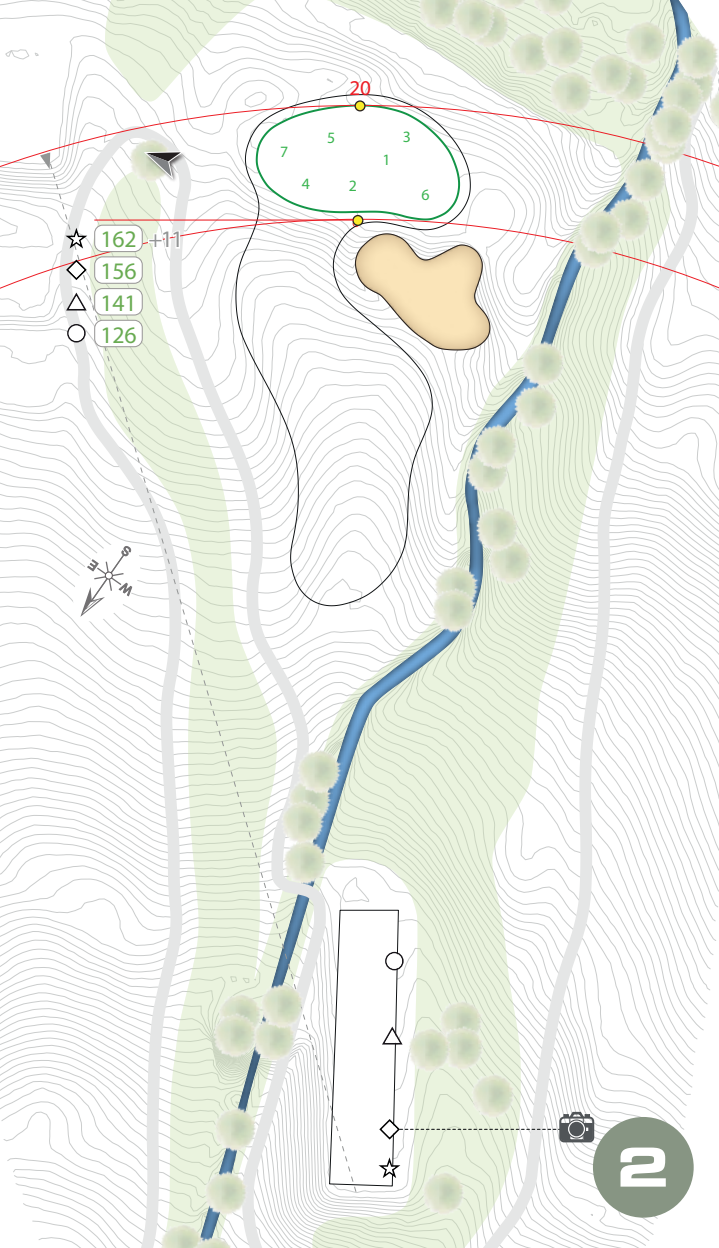

Represents out of bounds areas for the hole

Green numbers represent possible pin locations for the hole

Symbols:

Drain Covers

Tee Positions

Sprinklers

Left & Right of Fairways

Next Tee Direction

⊗ 184

L 212 ⊗ R 250

⊗ 238

248

⊗ 266

280

⊗ 294

⊗ 321

1

Par
3

172

166

151

136

2

Left Edge
of Green

Right Edge
of Green

20

- ☆ 162 +11
- ◇ 156
- △ 141
- 126

2

Par
4

391

350

315