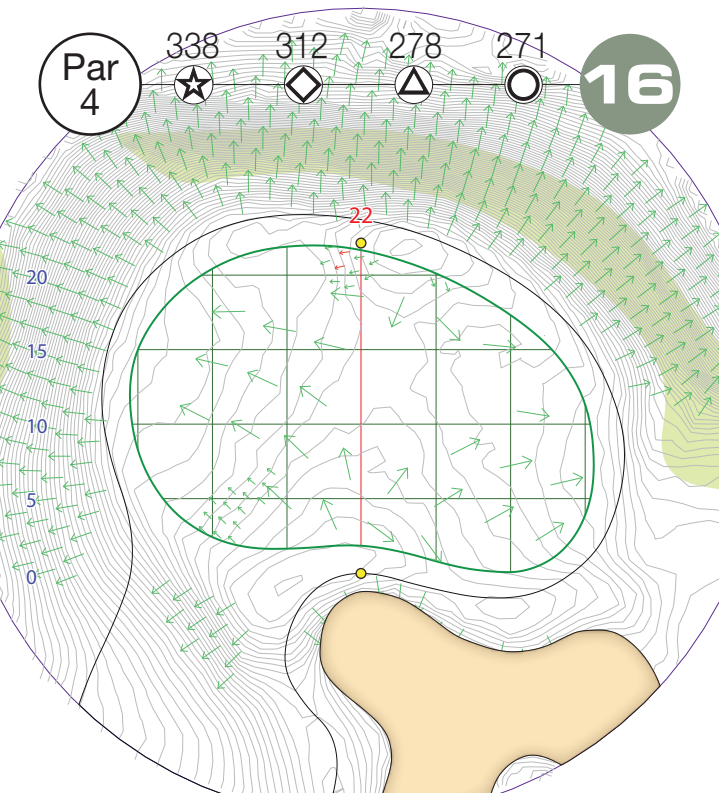

232

219

189

184

L

R

58
30
48

☆ 232
◇ 219
△ 189
○ 184
77
83
105
81

☆ 186
◇ 173
△ 143
○ 138
122
117
139

Elevation to 250
from ☆ = +14

149
250
154
182
165
Top of Mound

Par
4

338

312

278

271

16

★211

◇185

△152

○145

257

231

198